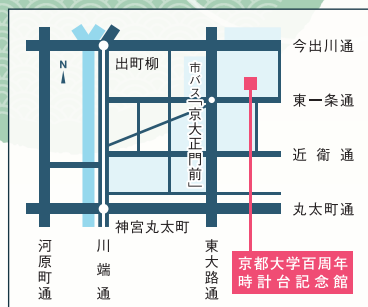

第1回国際シンポジウム「こころと共生」

THE FIRST INTERNATIONAL SYMPOSIUM "Kokoro and Symbiosis"

2015年4月に発足した「京都こころ会議」は、科学技術の進歩や経済のグローバル化により、複雑化した問題に直面している人間の「こころ」そのものを究明しようという試みです。その際に「こころ」という日本語に含まれる広がりや深いニュアンスを大切にしながら、「こころ」についての新しい理解を Kyoto Kokoro Initiative として世界に向けて発信します。

3回目を迎えた今回は、第1回の「こころと歴史性」、第2回の「こころの内と外」というシンポジウムを受けて、国際シンポジウムを開催します。テーマは「こころと共生」という非常に現代的であり、かつ日本語の「こころ」に含まれているニュアンスを強調したもので、他者・地球・宇宙との共生を可能にするのはどのような「こころ」なのか、認知科学・臨床心理学・仏教学・公共政策学など、様々な視点から探っていきたいと思います。

2017 9/18 (月・祝) 13:00~18:00 (12:30~OPEN)

Program (講演・総合討論には日英の同時通訳が入ります)

13:00 ~ 13:10 開会の言葉

吉川左紀子 (京都大学こころの未来研究センター・センター長)

13:10 ~ 14:00 講演①

“Cognitive/Affective and Neural Obstacles of Human Symbiosis”

(人類の共生を妨げる認知・情動基盤と神経機構)

Shihui Han (Professor, School of Psychological and Cognitive Sciences, Peking University)

14:00 ~ 14:50 講演②

“Synchronistic Phenomena and Psychological Symbiosis” (共時的現象と心理学的共生)

Joseph Cambray (Provost and Acting President, Pacifica Graduate Institute)

14:50 ~ 15:05 休憩

15:05 ~ 15:55 講演③

“Symbiosis of Religious Beliefs” (信仰の共生)

釈 徹宗 (相愛大学人文学部・教授)

15:55 ~ 16:45 講演④

“Sustainable Society, Sustainable Mind” (持続可能な社会、持続可能なこころ)

広井良典 (京都大学こころの未来研究センター・教授)

16:45 ~ 17:00 休憩

17:00 ~ 17:50 総合討論

Shihui Han, Joseph Cambray,

釈 徹宗, 広井良典, 河合俊雄 (京都大学こころの未来研究センター・教授)

17:50 ~ 18:00 閉会の言葉

湊 長博 (京都大学・理事)

京都市左京区吉田本町 (東一条通京大正門から入ってすぐ)

<http://www.kyoto-u.ac.jp/ja/access/campus/yoshida/map6r_y/>

◎市バス「京大正門前」または「百万遍」下車、徒歩5分 ◎京阪「出町柳」より東へ徒歩20分

※駐車場はありませんので、公共交通機関をご利用ください。

京都大学 百周年時計台記念館 百周年記念ホール

Kyoto University Clock Tower Centennial Hall

定員: 500名 (申込みによる先着順) 参加費: 無料

【申込方法】

9月10日(日)までにE-mailまたはFAXにてお申込みください。件名に「第1回京都こころ会議国際シンポジウム 申込み」と明記し、必要事項を記入の上、ご送付ください。

※定員に達し、ご参加いただけない場合のみ、ご連絡を差し上げます。

【必要事項】

①氏名(ふりがな) ②ご職業(ご所属) ③返信用ご連絡先(メールアドレス)

【連絡先/申込先】

京都大学こころの未来研究センター 京都こころ会議事務局 (平日9時~17時)

E-mail: kokoro-sympo@mail2.adm.kyoto-u.ac.jp

FAX: 075-753-9680

URL: <http://kokoro.kyoto-u.ac.jp>